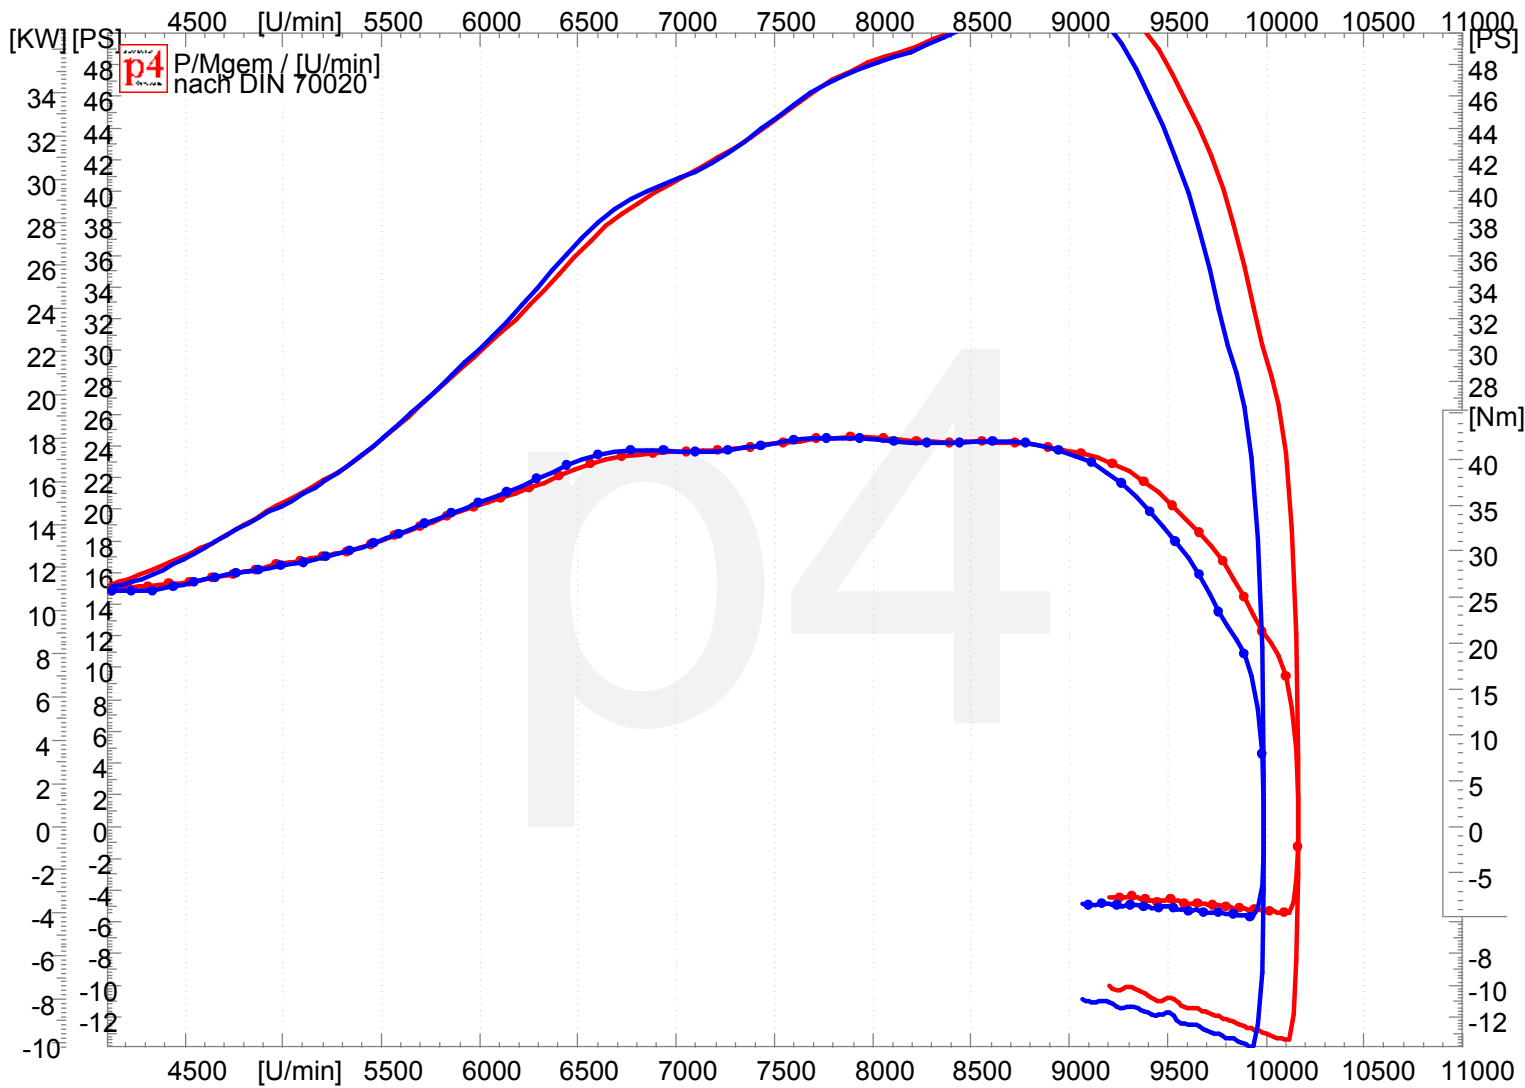

Leistungsdiagramm

ROü125 231
 20.07.2013 19:29

ROü125
 38.6 KW/8979 1/min | 52.5 PS/8979 1/min | 42.4 Nm/7885 1/min | vmax: 178.6 km/h
 k=1,038 (24°C/46%/983mbar)
 rd tim

Leistungsdiagramm

ROü125 230
20.07.2013 19:27

ROü125
38.5 KW/8865 1/min | 52.3 PS/8865 1/min | 42.3 Nm/7767 1/min | vmax: 175.5 km/h
k=1,035 (23°C/46%/984mbar)
rd tim

ROü125 229
20.07.2013 19:27

ROü125
1.7 KW/5113 1/min | 2.3 PS/5113 1/min | 3.1 Nm/5113 1/min | vmax: 34.3 km/h
k=1,036 (23°C/46%/983mbar)
rd tim