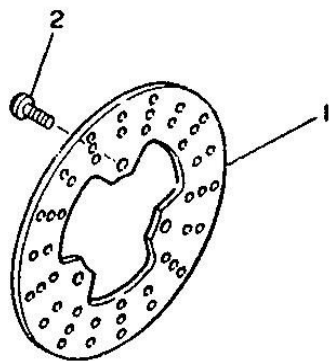

Abbg 30 HINTERRAD BREMSSATTEL

Referen	Teile Nummer	Beschreibung		Bemerkung
	1	1KT-25831-50	BREMSSCHEIBE	1
	2	90109-08718	SCHRAUBE	3
	3	1KT-25810-51	BREMSSATTEL KOMPL.	1
	4	51L-W0057-00	PISTON ASSY, CALIPER	1
	5	51L-W0047-00	CALIPER SEAL KIT	1
	6	51L-25919-00	STUTZE, BREMSBELAGPLATTE	1
	7	1KT-W0046-51	BRAKE PAD KIT 2	1
	8	51L-25924-00	STIFT, BREMSBELAGPLATTE	2
	9	1KT-W0048-00	BLEED SCREW KIT	2
	10	47X-25827-00	BEILEGSCHIEBE, SATTEL	1
	11	47X-25827-10	BEILEGSCHIEBE, SATTEL	1
	12	90105-10308	SCHRAUBE, MIT SCHEIBE	2
	13	1KT-25819-00	KONSOLE, BREMSSATTEL	1
	14	91021-10030	FLANSCHSCHRAUBE	1
	15	90201-10437	UNTERLEGSCHIBE	1