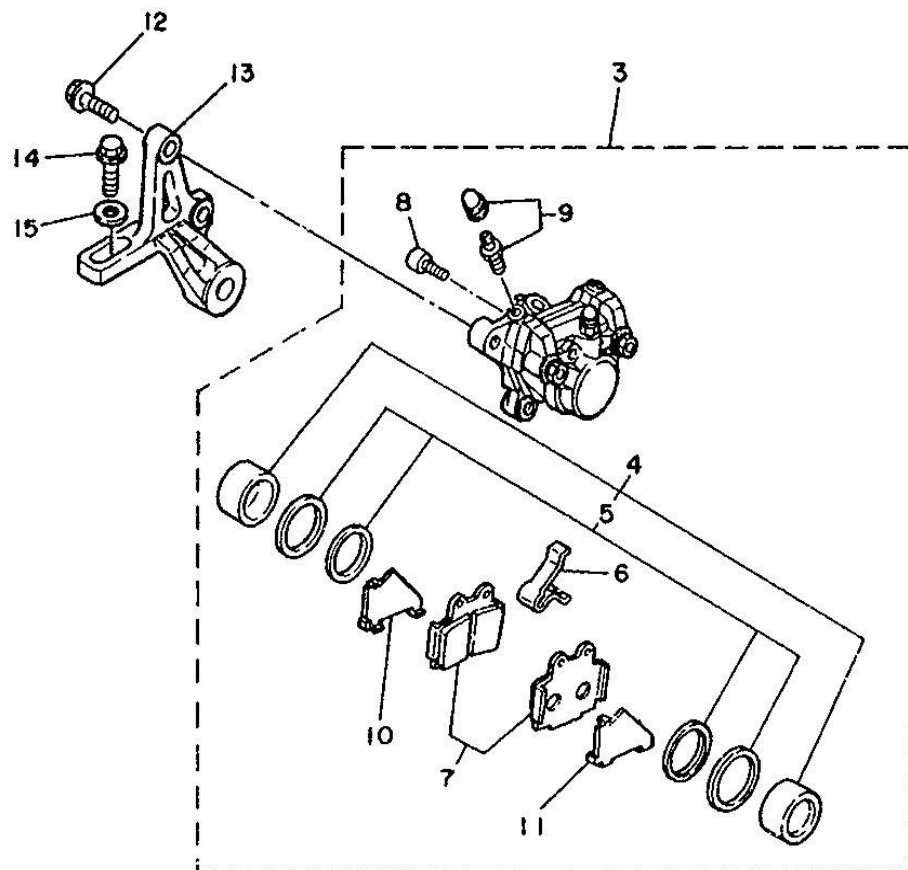

Abbg 30 HINTERRAD BREMSSATTEL

Referen	Teile Nummer	Beschreibung		Bemerkung
	1	1KT-25831-50	BREMSSCHEIBE	1
	2	90109-08718	SCHRAUBE	3
	3	1KT-25810-51	BREMSSATTEL KOMPL.	1
	4	51L-W0057-00	PISTON ASSY, CALIPER	1
	5	51L-W0047-00	CALIPER SEAL KIT	1
	6	51L-25919-00	STUTZE, BREMSBELAGPLATTE	1
	7	1KT-W0046-51	BRAKE PAD KIT 2	1
	8	51L-25924-00	STIFT, BREMSBELAGPLATTE	2
	9	1KT-W0048-00	BLEED SCREW KIT	2
	10	47X-25827-00	BEILEGSCHIEBE, SATTEL	1
	11	47X-25827-10	BEILEGSCHIEBE, SATTEL	1
	12	90105-10308	SCHRAUBE, MIT SCHEIBE	2
	13	1KT-25819-00	KONSOLE, BREMSSATTEL	1
	14	91021-10030	FLANSCHSCHRAUBE	1
	15	90201-10437	UNTERLEGSCHIBE	1